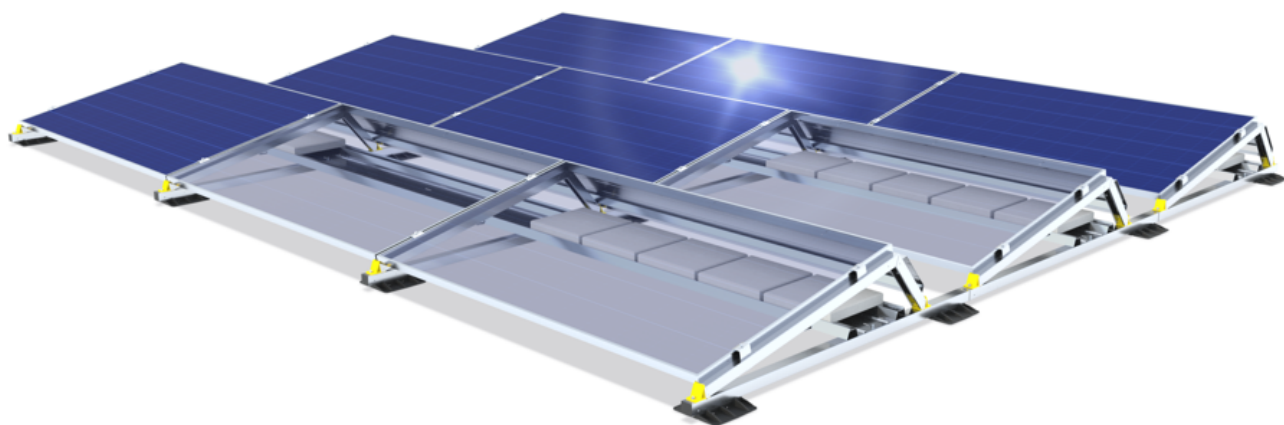

☒ Systèmes de montage de Sunbeam

Sunbeam est devenu l'un des principaux fournisseurs de systèmes de montage de panneaux solaires sur les toits plats. Lors du développement des systèmes Sunbeam Nova, Sunbeam s'efforce continuellement d'atteindre le summum de la facilité d'installation et d'utilisation. La construction intelligente et stable permet une installation très rapide et garantit un support optimal et sûr des panneaux solaires.

Sunbeam Nova Universal

- Il s'agit d'une solution pour les panneaux solaires orientés vers le sud. Avec cette solution, les panneaux sont installés selon un angle de 12 degrés.

Sunbeam Nova Symmetrical

- Il s'agit d'une solution pour les panneaux solaires orientés à l'est et à l'ouest. L'angle entre les panneaux est de 10 degrés.