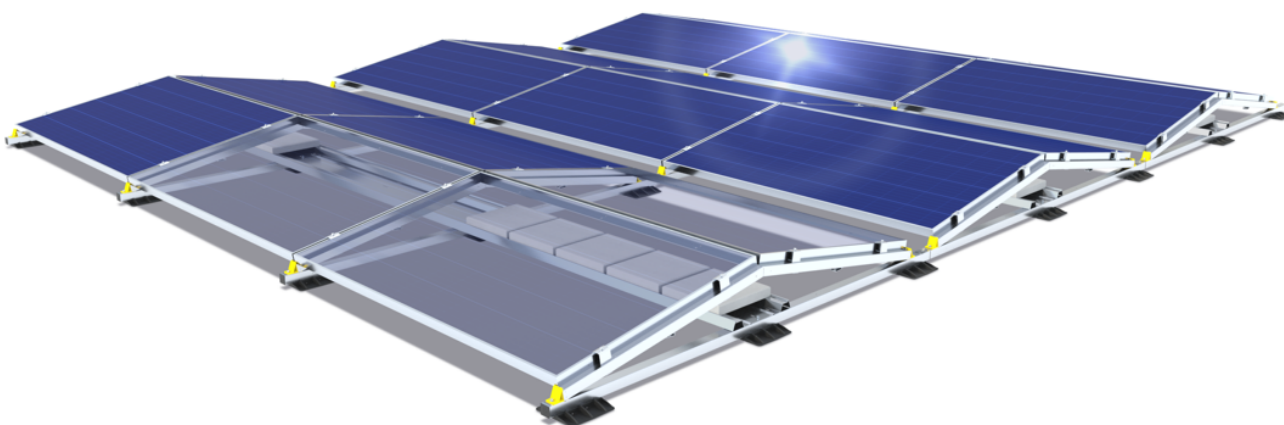

☒ Systèmes de montage de Sunbeam

Sunbeam est devenu l'un des principaux fournisseurs de systèmes de montage de panneaux solaires sur les toits plats. Lors du développement des systèmes Sunbeam Nova, Sunbeam s'efforce continuellement d'atteindre le summum de la facilité d'installation et d'utilisation. La construction intelligente et stable permet une installation très rapide et garantit un support optimal et sûr des panneaux solaires.

Sunbeam Nova Universal

- Il s'agit d'une solution pour les panneaux solaires orientés vers le sud. Avec cette solution, les panneaux sont installés selon un angle de 12 degrés.

Sunbeam Nova Symmetrical

- Il s'agit d'une solution pour les panneaux solaires orientés à l'est et à l'ouest. L'angle entre les panneaux est de 10 degrés.