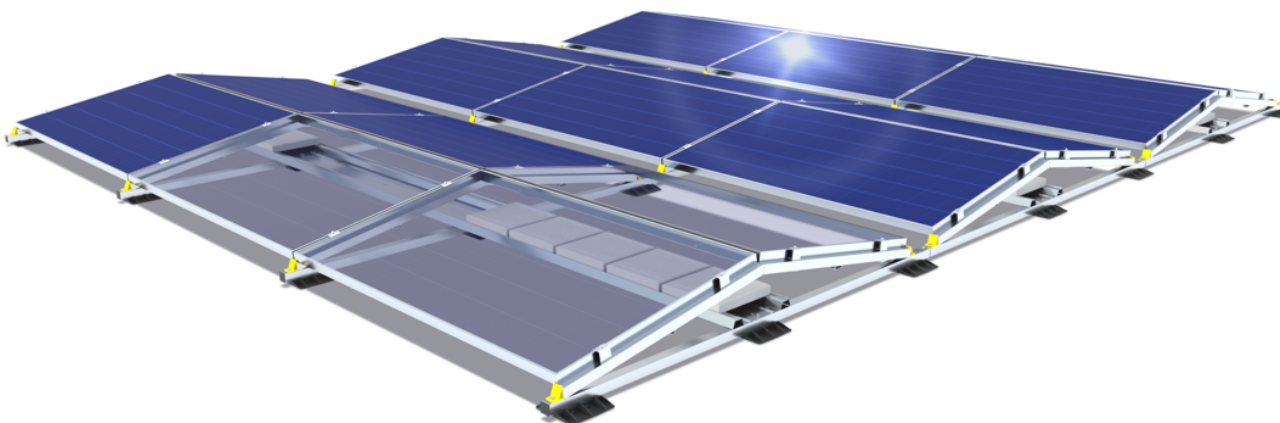

Sunbeam montagestelsel

Sunbeam is uitgegroeid tot een van de meest toonaangevende leveranciers van montagesystemen voor zonnepanelen op platte daken.

Bij de ontwikkeling van de Sunbeam Nova systemen wordt continu gestreefd naar ultiem installatie- en gebruiksgemak. Door de slimme en stabiele constructie is een zeer snelle montage mogelijk en worden de zonnepanelen optimaal en veilig ondersteund.

Sunbeam Nova Universal

- Dit is een oplossing voor zonnepanelen die op het zuiden gericht zijn. De panelen liggen met deze oplossing onder een hoek van 12 graden.

Sunbeam Nova Symmetrical

- Dit is een oplossing voor zonnepanelen die zowel gericht zijn op het oosten als op het westen. De panelen liggen met deze oplossing onder een hoek van 10 graden.