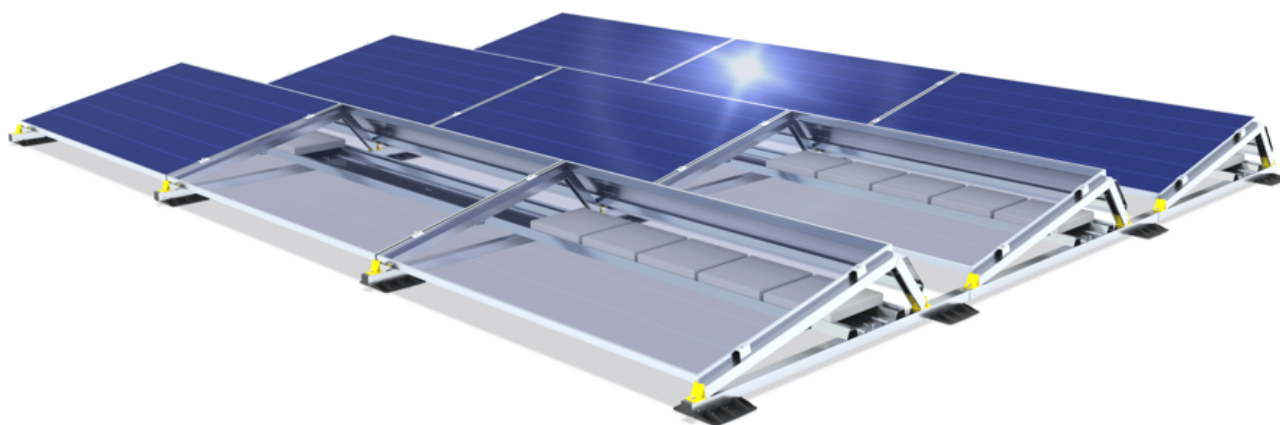

Sunbeam montagestelsel

Sunbeam is uitgegroeid tot een van de meest toonaangevende leveranciers van montagesystemen voor zonnepanelen op platte daken.

Bij de ontwikkeling van de Sunbeam Nova systemen wordt continu gestreefd naar ultiem installatie- en gebruiksgemak. Door de slimme en stabiele constructie is een zeer snelle montage mogelijk en worden de zonnepanelen optimaal en veilig ondersteund.

Sunbeam Nova Universal

- Dit is een oplossing voor zonnepanelen die op het zuiden gericht zijn. De panelen liggen met deze oplossing onder een hoek van 12 graden.

Sunbeam Nova Symmetrical

- Dit is een oplossing voor zonnepanelen die zowel gericht zijn op het oosten als op het westen. De panelen liggen met deze oplossing onder een hoek van 10 graden.